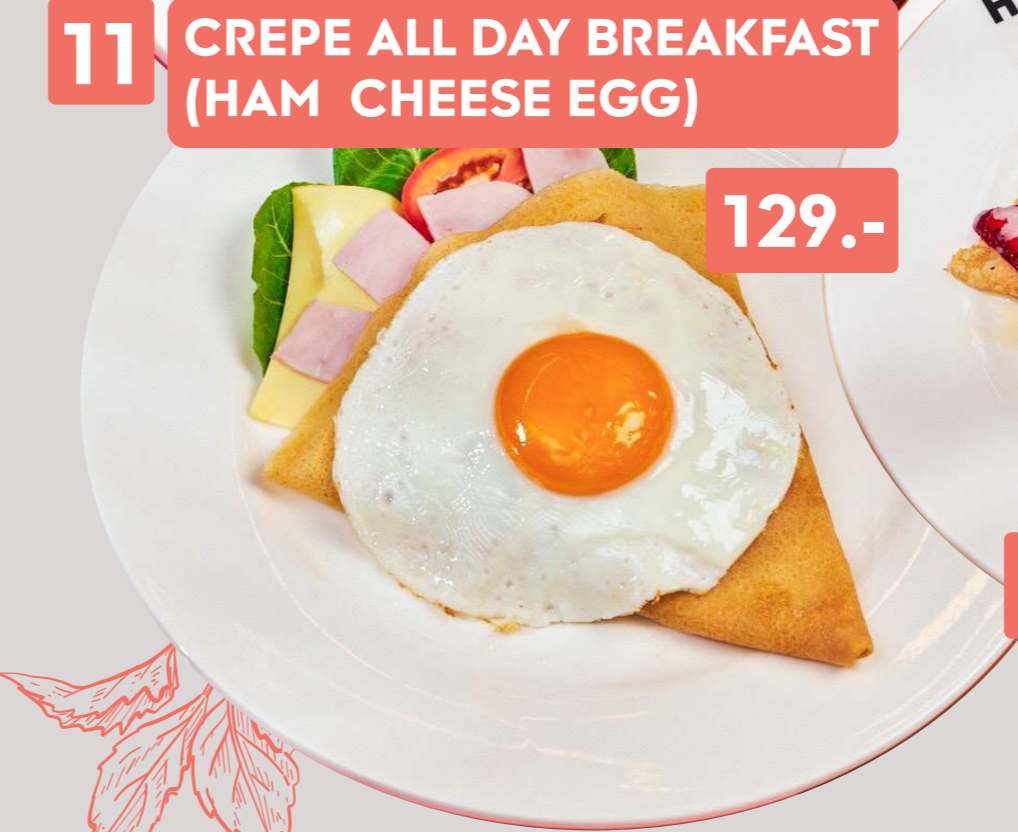

- | | |
|---|---|
| 1 CREPE NUTELLA
99.-
เครป นูเทลล่า | 10 CREPE HAM CHEESE
119.-
เครป แฮม ชีส |
| 2 CREPE DOUBLE NUTELLA
119.-
เครป นูเทลล่า พิเศษ | 11 CREPE ALL DAY BREAKFAST (HAM CHEESE EGG)
129.-
เครป ออเดย์ เบรคฟัส (แฮม ไข่ ชีส) |
| 3 CREPE BANANA & NUTELLA & WHIPPED CREAM
129.-
เครป นูเทลล่า กล้วย วิปครีม | 12 CREPE SMOKE SALMON & CREAM CHEESE
149.-
เครป แซลมอนรมควัน ครีมชีส |
| 4 CREPE STRAWBERRY LOVER
129.-
เครป สตอเบอร์รี่ นมชั้นหวาน วิปครีม | 13 CREPE STRAWBERRY & BANANA & NUTELLA & WHIPPED CREAM + ICED TEA DRINK
179.-
เครป สตอเบอร์รี่ กล้วย นูเทลล่า พร้อม ชามะนาว |
| 5 CREPE STRAWBERRY & NUTELLA & WHIPPED CREAM
139.-
เครป สตอเบอร์รี่ นูเทลล่า วิปครีม | 14 CREPE VANILLA ICE CREAM & BANANA & NUTELLA & WHIPPED CREAM + ICED TEA DRINK
199.-
เครป วนิลา ไอศกรีม กล้วย นูเทลล่า พร้อม ชามะนาว |
| 6 CREPE STRAWBERRY & BANANA & NUTELLA & WHIPPED CREAM
149.-
เครป สตอเบอร์รี่ กล้วย นูเทลล่า วิปครีม | 15 ICED LEMON TEA
40.-
ชามะนาว |
| 7 CREPE VANILLA ICE CREAM & BANANA & NUTELLA & WHIPPED CREAM
169.-
เครป วนิลา ไอศกรีม กล้วย นูเทลล่า วิปครีม | 16 ICED LEMON TEA & HONEY
50.-
ชามะนาว น้ำผึ้ง |
| 8 CREPE VANILLA ICE CREAM & STRAWBERRY & BANANA & WHIPPED CREAM
179.-
เครป วนิลา ไอศกรีม สตอเบอร์รี่ กล้วย วิปครีม | 17 PEARL TEA
50.-
ชานมไข่มุก |
| 9 CREPE HAM EGG
109.-
เครป แฮม ไข่ | 18 ROYAL THAI TEA
50.-
ชาไทยรอยัลที |
| | 19 PEARL
10.-
ไข่มุก |
| | 20 ICE CREAM
60.-
ไอศกรีม |

7 CREPE VANILLA ICE CREAM & BANANA & NUTELLA & WHIPPED CREAM

169.-

11 CREPE ALL DAY BREAKFAST (HAM CHEESE EGG)

129.-

4 CREPE STRAWBERRY LOVER

129.-